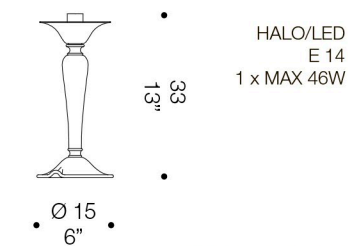

7079 L

3,50 Kg
0,047 m³

IP 20 CE □