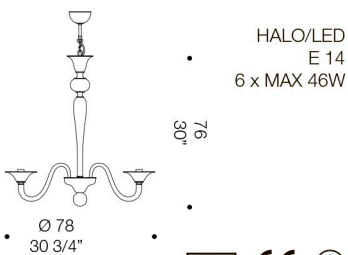

7079 K6

10,00 Kg
0,252 m³

IP 20 CE ⊕