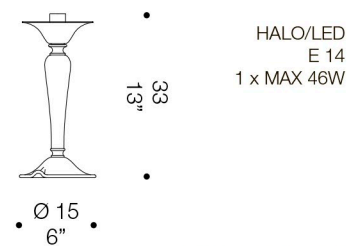

7079 L Gold

3,50 Kg
0,047 m³

IP 20 CE □