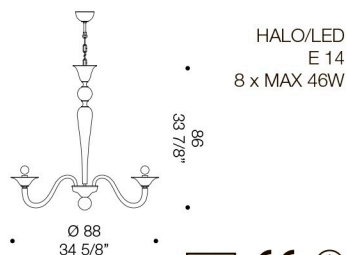

7079 K8

13,50 Kg
0,252 m³

IP 20 CE ⊕