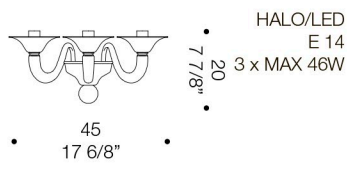

7079 A3

5,00 Kg
0,047 m³

IP 20 CE ⊕