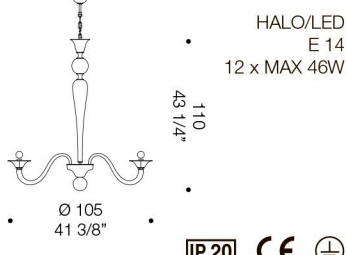

7079 K12

23,50 Kg
0,423 m³

IP 20 CE ⊕