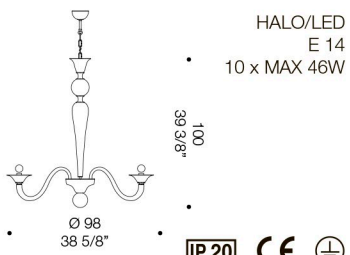

7079 K10 Gold

16,50 Kg
0,252 m³

IP 20 CE ⊕