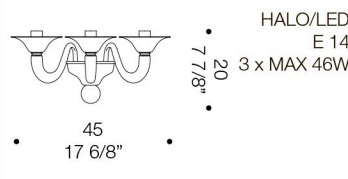

7079 A3 Gold

5,00 Kg
0,047 m³

IP 20 CE ⊕