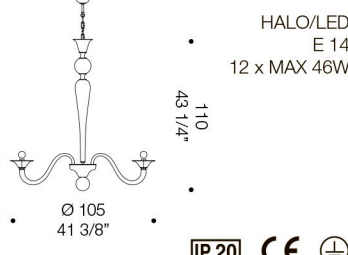

7079 K12 Gold

23,50 Kg
0,423 m³

IP 20 CE ⊕