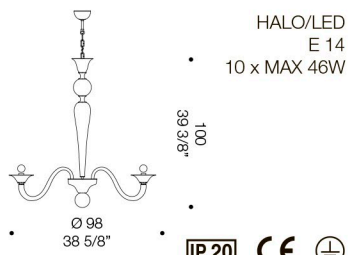

7079 K10

16,50 Kg
0,252 m³

IP 20 CE ⊕