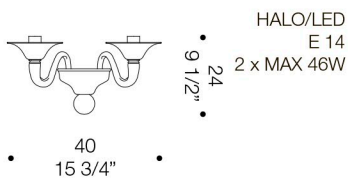

### 7079 A2

4,50 Kg  
0,047 m<sup>3</sup>

IP 20 CE ⊕