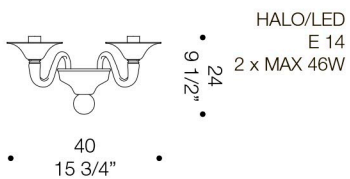

7079 A2 Gold

4,50 Kg
0,047 m³

IP 20 CE ⊕