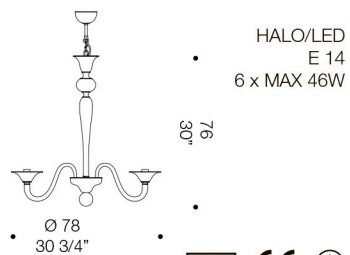

7079 K6 Gold

10,00 Kg
0,252 m³

IP 20 CE ⊕