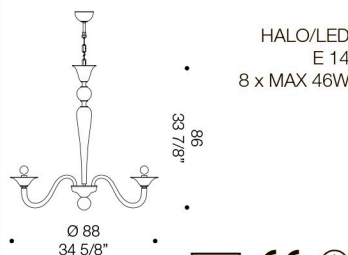

7079 K8 Gold

13,50 Kg
0,252 m³

IP 20 CE ⊕